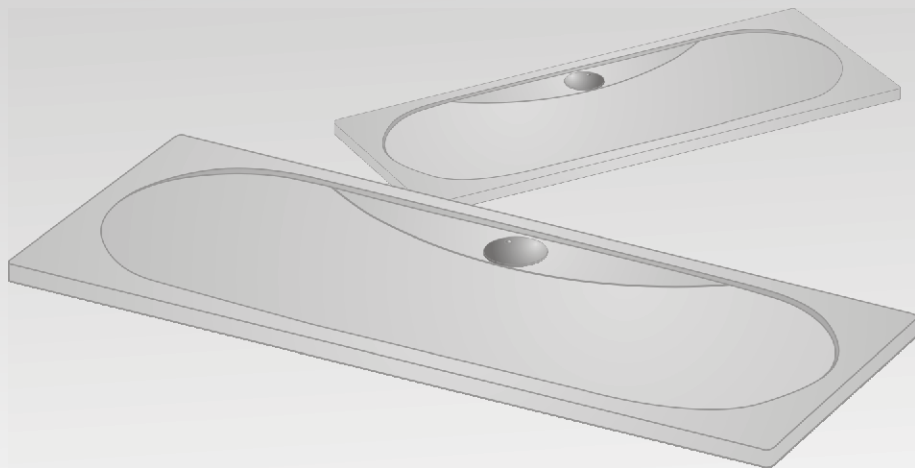

Atos-Plus

Español Platos de ducha acrílicos
Instrucciones de montaje

English Acrylic shower tray
Installation instructions

Français Receveur de douche acryliques
Instructions de montage

Русский Акриловые душевые поддоны
Инструкции по монтажу

 **gala**

2

	170x70	160x70
X	1700	1600
Y	700	700

Cerámicas Gala, S.A.

Ctra. Madrid - Irún, Km. 244 - Apartado de Correos, 293 - 09080 BURGOS - ESPAÑA
 Telef. 947 474 100 Fax. 947 474 103 E_mail: general@gala.es www.gala.es